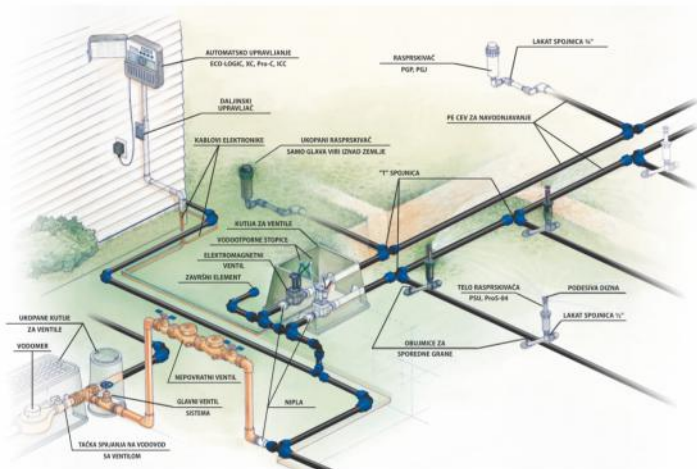

NAVODNJAVANJE DVORIŠTA,
PARKOVA I SPORTSKIH TERENA