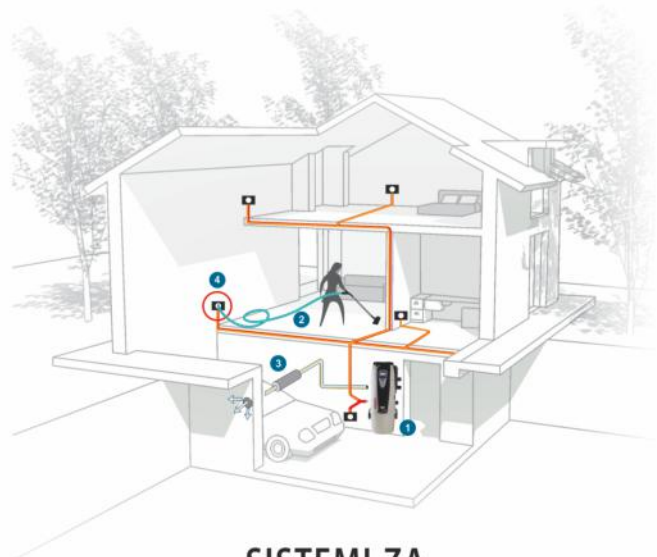

**NAVODNJAVANJE DVORIŠTA,
PARKOVA I SPORTSKIH TERENA**

**SISTEMI ZA
CENTRALNO USISAVANJE**

CENOVNIK 2018

www.skalagarden.com

GRUPA	ŠIFRA	NAZIV ARTIKLA	JM	PAK	VPC	MPC ^{SA PDV}
CENTRALNI USISIVAČI TJ. JEDINICE ZA KUĆNU UPOTREBU			JM	PAK	VPC	MPC ^{SA PDV}
	3110.2T	TECHNO REVOLUTION 150 SA DISPLEJOM	kom	1	87633	105160
	3113.2T	TECHNO REVOLUTION 350 SA DISPLEJOM	kom	1	105160	126192
	3110.1TER	TECHNO STYLE 150	kom	1	68758	82510
	3113.1TER	TECHNO STYLE 350	kom	1	89251	107101
	8201.0	WOLLY2 150	kom	1	56894	68273
	7102.2	ZIDNA KUTIJA ZA WOLLY2	kom	1	13482	16178

CEVI I FITINZI	JM	PAK	VPC	MPC ^{SA PDV}		
	4400020	PVC CEV Ø 2" DEBLJINE 2,2 MM. DUŽINE 2M.	kom	10	642	770
	3051.1	PVC KOLENO 45° Ø 2" ŽENSKO-ŽENSKO	kom	125	30	36
	3051.0	PVC KOLENO 45° Ø 2" MUŠKO-ŽENSKO	kom	125	30	36
	3051.5	PVC KOLENO 90° Ø 2" ŽENSKO-ŽENSKO	kom	50	65	78
	3051.5	PVC KOLENO 90° Ø 2" MUŠKO-ŽENSKO	kom	50	65	78
	4051.0	PVC T RAZDELNIK 45° Ø 2" ŽENSKO-ŽENSKO-ŽENSKO	kom	70	73	88
	1151.1	PVC MUF Ø 2"	kom	200	22	26
	4051.1	PVC T RAZDELNIK 90° Ø 2" ŽENSKO-ŽENSKO-ŽENSKO	kom	35	73	88
	5050.4	PVC SPOLJNI ODUŠAK SA REŠETKOM I REDUCIROM Ø 2"	kom	1	798	958