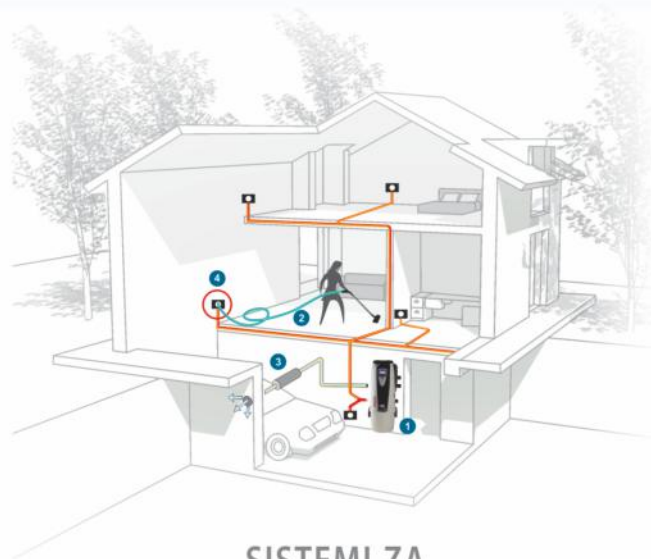

SISTEMI ZA
CENTRALNO USISAVANJE